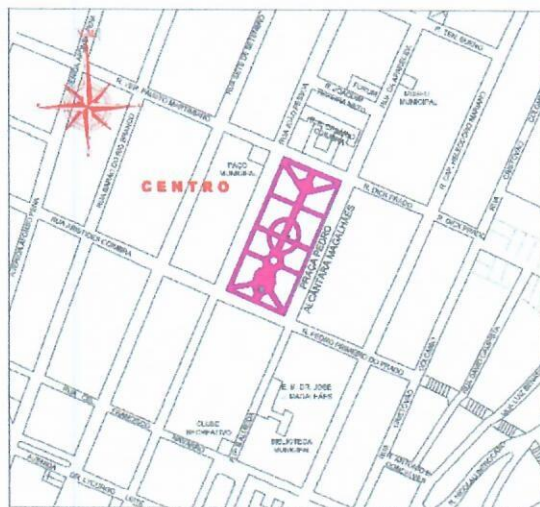

Matheus Eli de Souza Leite

PREFEITURA DE MUZAMBINHO

PRAÇA PEDRO DE ALCÂNTARA MAGALHÃES, 253 CEP 37890-000

FONE: (035)3571-1188 - MUZAMBINHO- MG