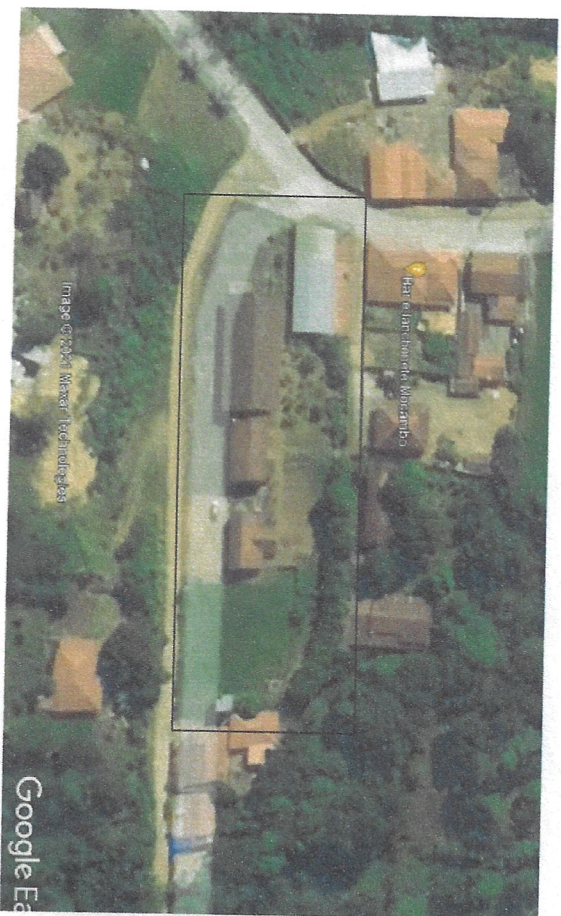

Planta de Implantação

Planta de Localização

Localização e coordenadas geográficas.
 Latitude 21° 19' 58" S Longitude 46° 34' 25" O

		Projeto: Quadra Escola Municipal Muzambinho
Engenheiro: Nilson Mendes de Paiva Junior		Cliente: Prefeitura Municipal de Muzambinho
Data: 18/11/2021		Endereço: Muzambinho, Muzambinho - MG
CREA: MG 251337/D		Prancha: Planta de Implantação e Localização
		Nº DA PRANCHA 01-01